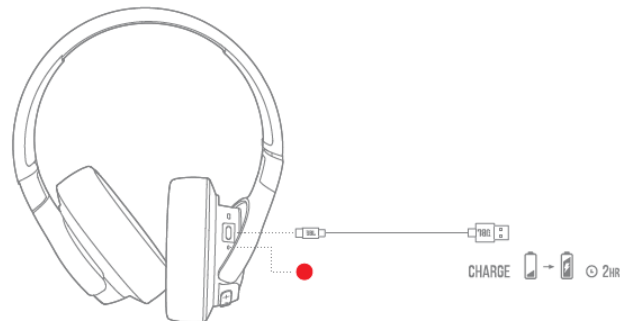

Ръчно свързване

Бутони

Използване на слушалките със кабел

Зареждане

Спецификации

Размер на говорителя – 40мм

Честотна лента – 20Hz-20kHz

Чувствителност – 103dB