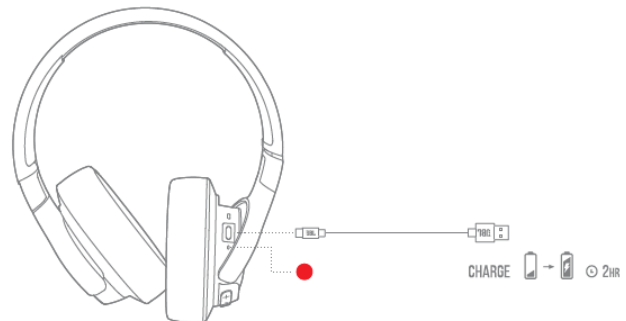

JBL TUNE 760NCBT

Bluetooth стерео слушалки

Комплектът включва

Bluetooth свързване

- Включете слушалките. Ако свързвате слушалките за първи път то те автоматична ще минат в режим на свързване.
- Свържете слушалките към Bluetooth устройството

Ръчно свързване

Бутони

Използване на слушалките със кабел

Зареждане

Спецификации

Размер на говорителя – 40мм

Честотна лента – 20Hz-20kHz

Чувствителност – 103dB