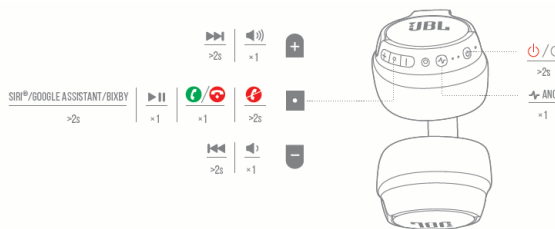

JBL TUNE 760NCBT

Bluetooth стерео слушалки

Комплектът включва

Bluetooth свързване

- Включете слушалките. Ако свързвате слушалките за първи път то те автоматична ще минат в режим на свързване.
- Свържете слушалките към Bluetooth устройството

Ръчно свързване

Бутони

Използване на слушалките със кабел

Зареждане

Спецификации

Размер на говорителя – 40мм

Честотна лента – 20Hz-20kHz

Чувствителност – 103dB

Импеданс – 32 ома

Bluetooth версия – 5.0

Батерия – 3.7V, 610mA

Време за зареждане – 2 часа

Време за възпроизвеждане на музика с едно зареждане – до 50 часа

Време за работа с Bluetooth и включено активно шумоподтискане – до 35 часа

Тегло – 220гр.